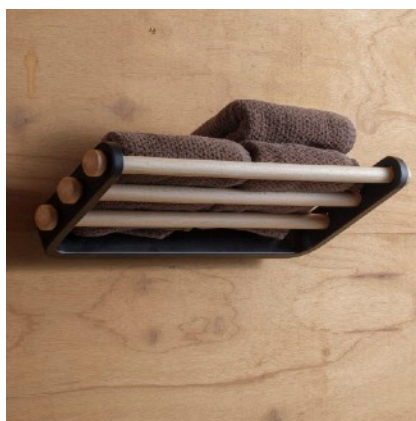

# Towel hanger

Vol.01

M (3連)

S (2連)

size M (3連) / w510\*d200\*h136

size S (2連) / w500\*d150\*h105

material / プナ成型合板ウレタン塗装  
ブナ無垢材 (丸棒部分)

color / ナチュラル・ブラック

アイスグレー

price M (3連) / ¥14,000 (税別)

price S (2連) / ¥13,000 (税別)

洋服掛けに木の丸棒を取り付けたタオル掛けです。洗面脱衣などのコンパクトな空間でも複数枚掛けられるデザインです。上向きに取り付ければ棚としても使えます。