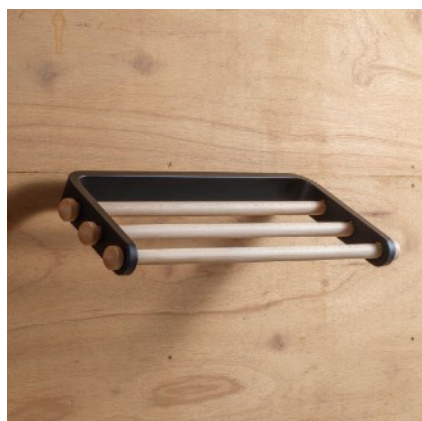

# Towel hanger

Vol.01

M (3連)

S (2連)

size M (3連) / w510\*d200\*h136

size S (2連) / w500\*d150\*h105

material / プナ成型合板ウレタン塗装  
ブナ無垢材 (丸棒部分)

color / ナチュラル・ブラック

アイスグレー

price M (3連) / ¥14,000 (税別)

price S (2連) / ¥13,000 (税別)

洋服掛けに木の丸棒を取り付けたタオル掛けです。洗面脱衣などのコンパクトな空間でも複数枚掛けられるデザインです。上向きに取り付ければ棚としても使えます。